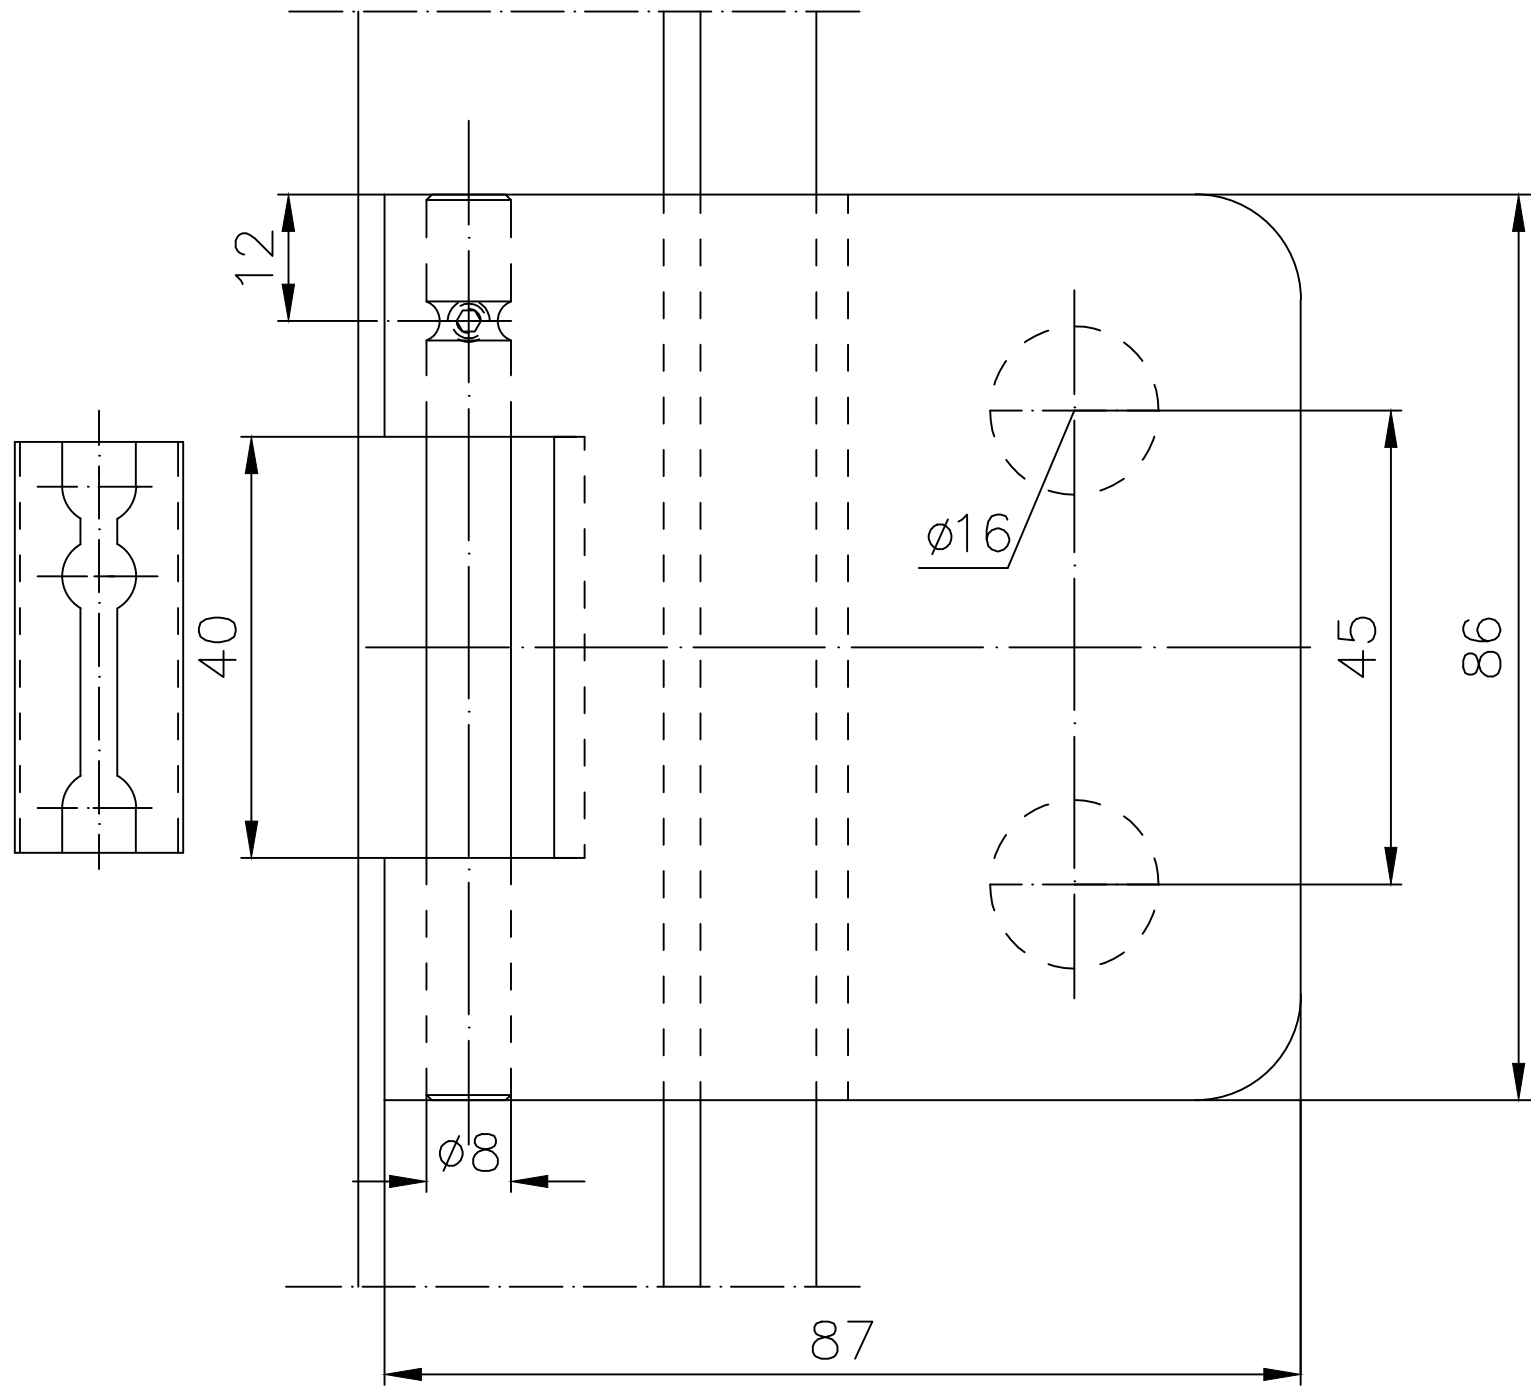

JUNIOR OFFICE 40 mm MENTEŞE

Ö 1:1

11.238.101 / 421.00.085