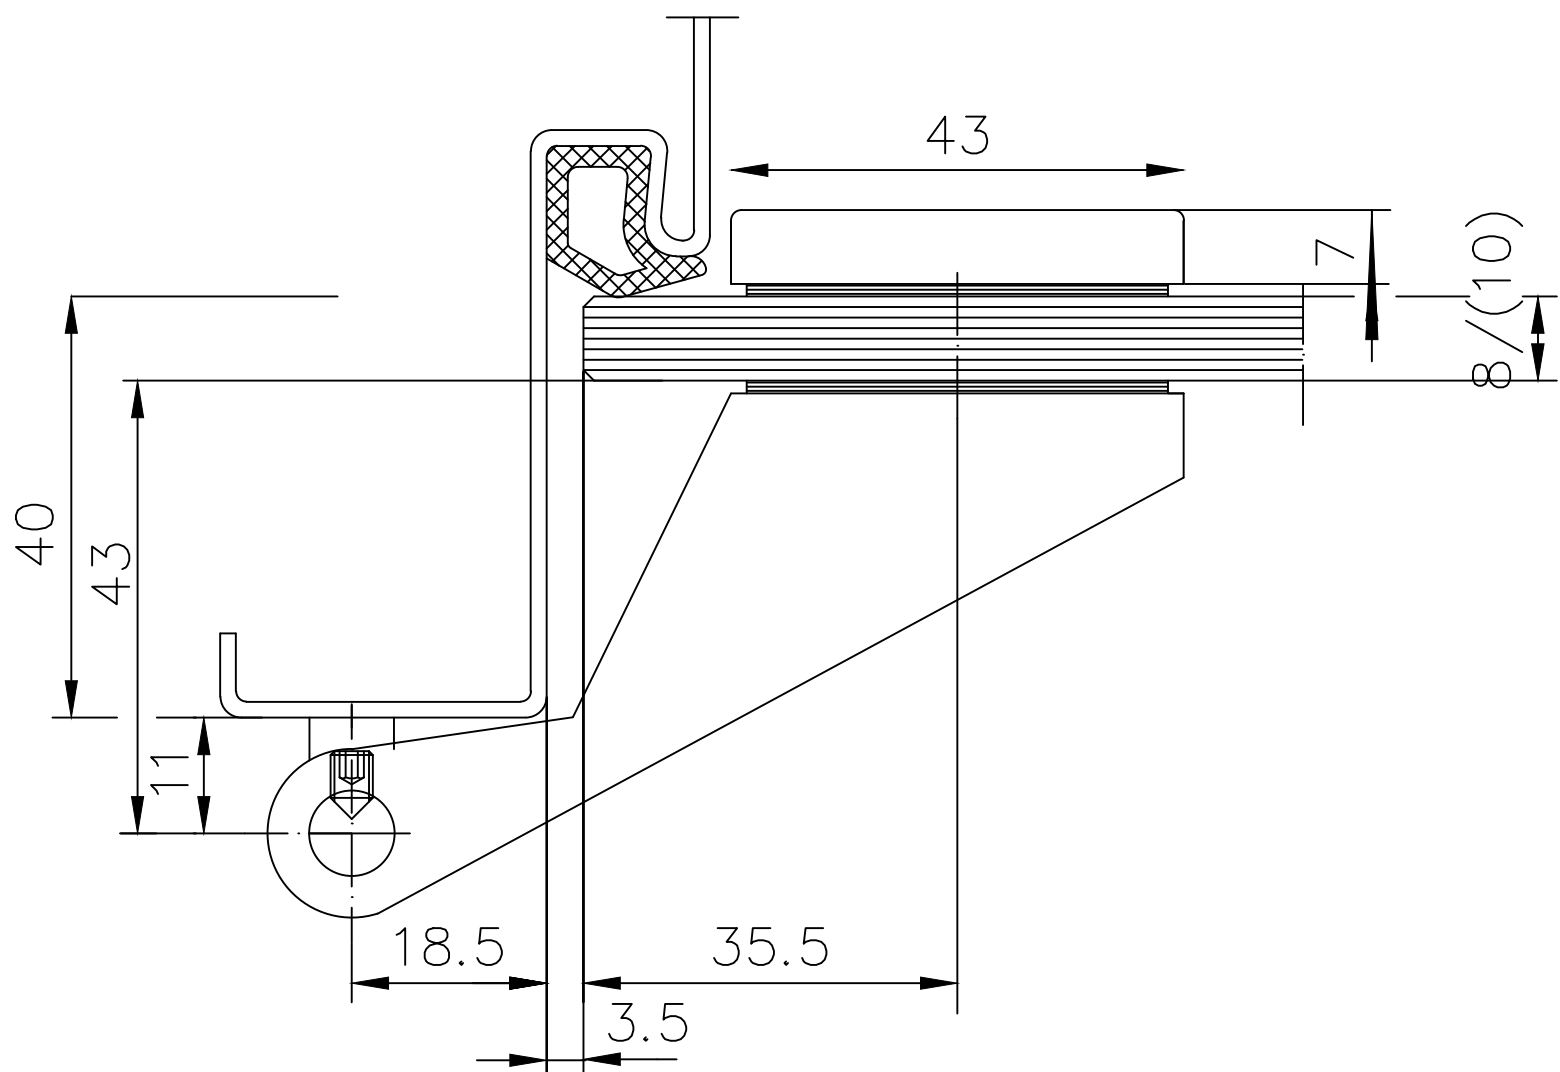

JUNIOR OFFICE 40 mm MENTEŞE

Ö 1:1

11.238.101 / 421.00.085